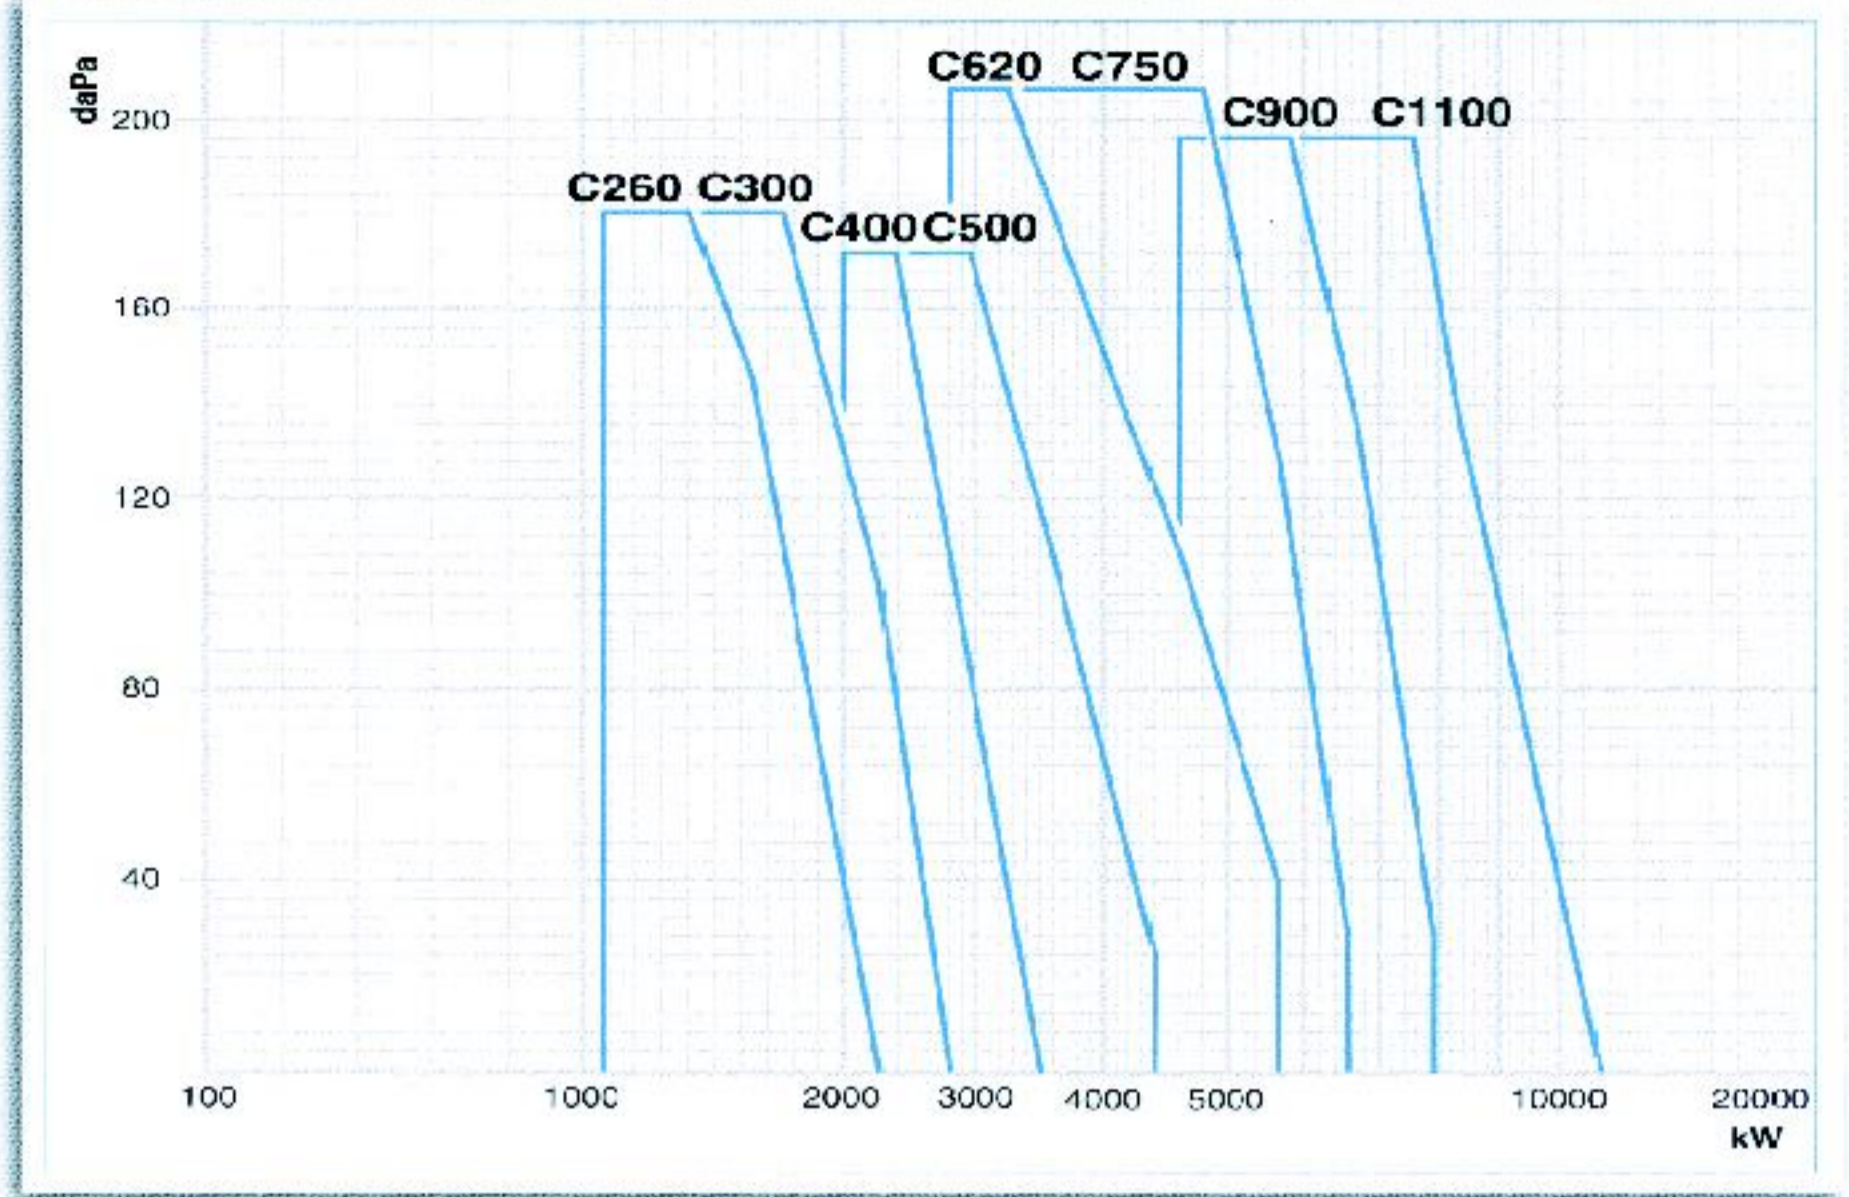

CE

**Gaz ve Fuel Oil/Gaz
Çift Yakıt Brülörleri
1 000 - 45 000 kW**

Low NO_x

CUENOD

Oransal AGP® veya GEM® Sistem

Monoblok 1060-10275 kW

Oransal Sistem AGP® veya Progresiv

Duoblok 3600-16000 kW

Progresiv Sistem

Duoblok Proses 4030-45000 kW

CUENOD
Thermotechnique

ISO 9001
2000 / EN ISO 9001
2000

KALİTE
ISO 9002
BELGİYE

TSE

ISIR

CE