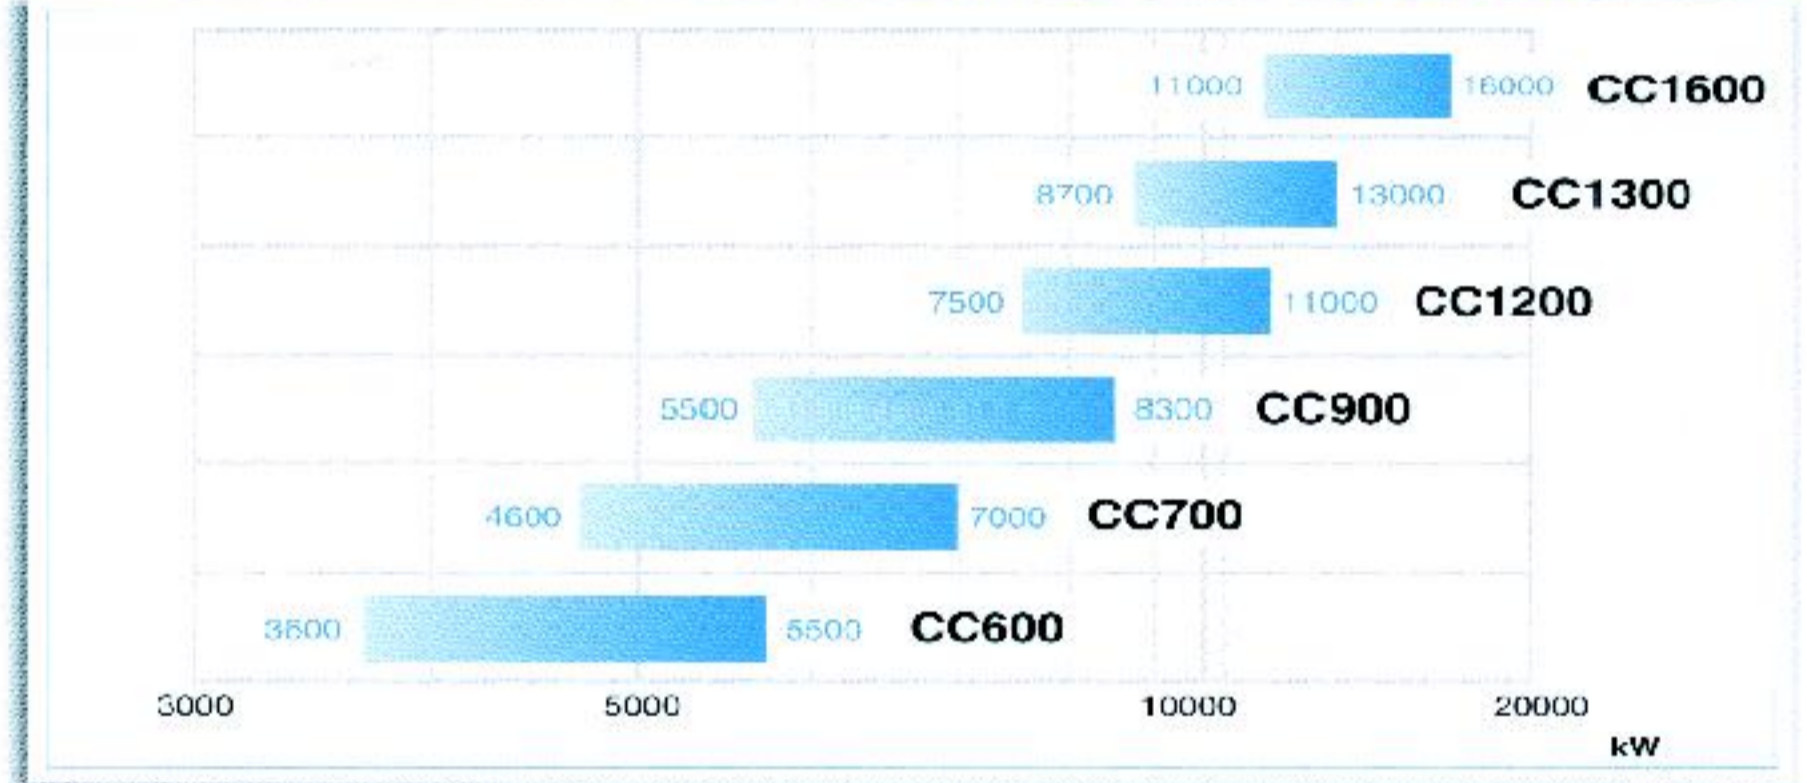

CE

**Gaz ve Fuel Oil/Gaz
Çift Yakıt Brülörleri
1 000 - 45 000 kW**

Low NO_x

CUENOD

Oransal AGP® veya GEM® Sistem

Monoblok 1060-10275 kW

Oransal Sistem AGP® veya Progresiv

Duoblok 3600-16000 kW

Progresiv Sistem

Duoblok Proses 4030-45000 kW

CUENOD
Thermotechnique

ISO 9001
2000 / EN ISO 9001
2000

KALİTE
ISO 9002
BELGİYE

TSE

ISIR

CE