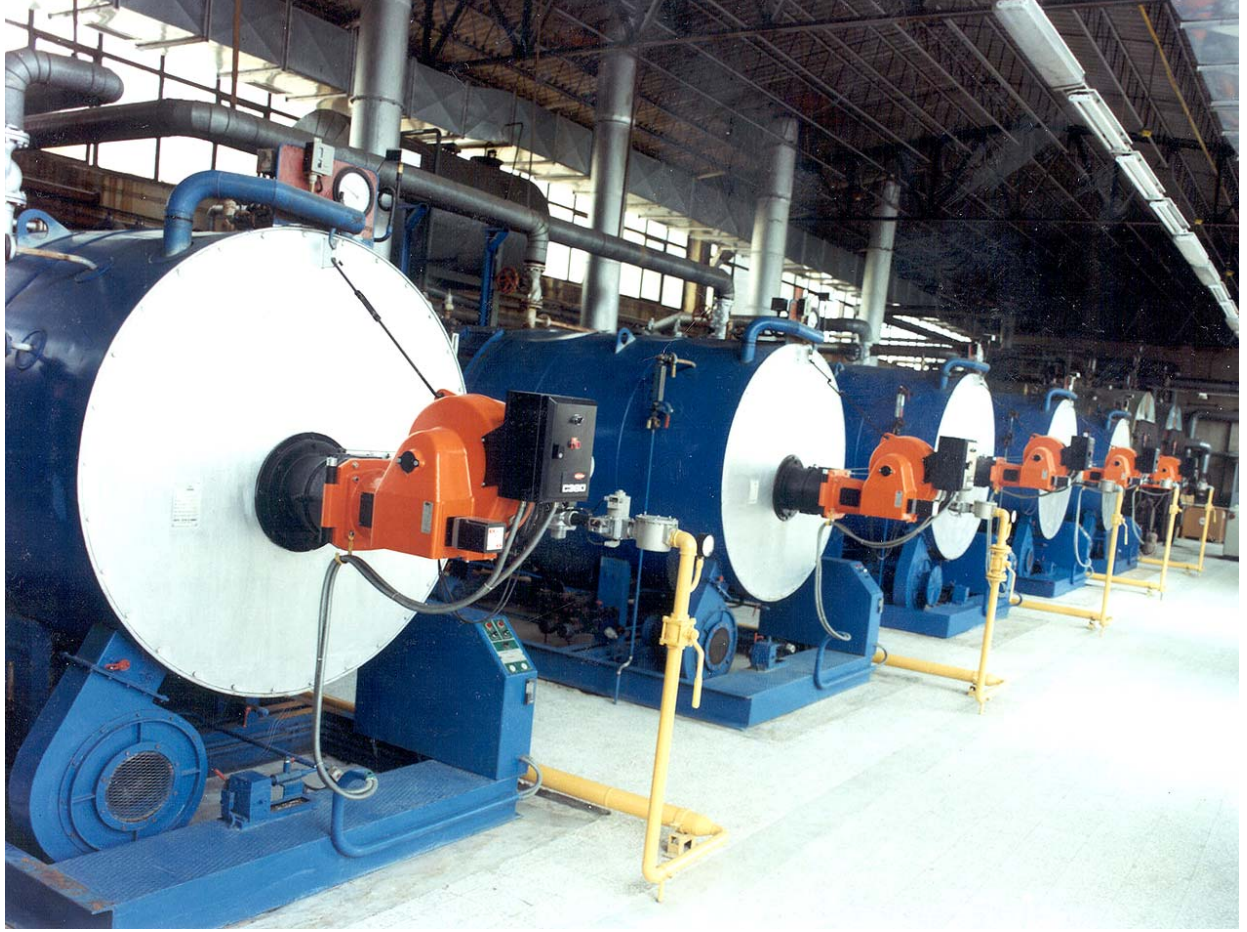

Doğal Gaz Brülör Tesisleri

Sönmez ASF Bursa 5 x 150 m²

Eczacıbaşı İlaç A.Ş. Lüleburgaz 4 x 150 m²